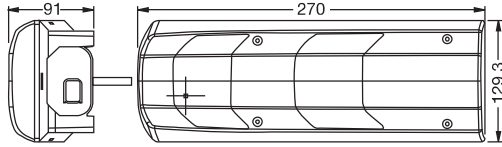

## Çok Fonksiyonlu Kuyruk Lambası

**Functions** Reverse, Stop, Side Marker, Position, Reflector, Rear Fog, Indicator, Num. Plate, End-Outline Marker

**Fonksiyonlar** Geri Vites, Stop, Yan Marker, Pozisyon, Reflektör, Arka Sis, Sinyal, Plaka, Uç Yan Marker

Order Number | Sipariş Kodu

Left  
Sol

0393LL76

Right  
Sağ

0393LR76

With Buzzer  
Buzzerli

0393LR76B

20 pcs Adet  
41x58x53 cm  
~18,4 kg

16 pcs Adet  
41x48x46 cm  
~18,5 kg

Only Lens | Sadece Cam

0393CU

24 pcs Adet  
41,5x48,5x38 cm  
~8,4 kg

Fastening Bolts | Bağlantı Civataları