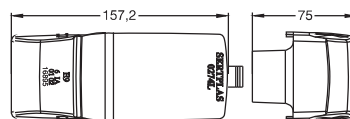

Right | Sağ

Left | Sol

Bulb Holder Set

Ampul Duy Takımı

Order Number Sipariş Kodu
QKT29

Side Marker Lamp with LED (4 LEDs)

LEDli Yan İşaret Lambası (4 LEDli)

Order Number Sipariş Kodu
0253LUS25
27 pcs Adet 19x37x16 cm ~2 kg

12V/24V

Socket Type | Soket Tipi

Side Indicator Lamp | Yan Sinyal Lambası

Order Number Sipariş Kodu	
With Socket Soketli	Without Socket Soketsiz
0274LUS	0274LUSQ
35 pcs Adet 29x36x32 cm ~5 kg	

24V/21W