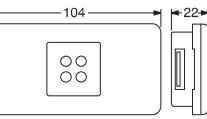

Left | Sol

Headlight with Front Side Signal Lamp

Far Ön Sinyal Lambası

Order Number Sipariş Kodu			
Order Left Sol Ürün	Left Glass Sol Cam	Order Right Sağ Ürün	Right Glass Sağ Cam
0810FL	08120SCL	0810FR	08120SCR
1 pc Adet 17,5x55x20,5 cm ~2,8 kg		1 pc Adet 17,5x55x20,5 cm ~3,00 kg	

Right | Sağ

Left | Sol

Front Signal Lamp

Ön Sinyal Lambası

Order Number Sipariş Kodu			
Without Socket Left Sol Soketsiz	Without Socket Right Sağ Soketsiz	With Socket Left Sol Soketli	With Socket Right Sağ Soketli
0231LL	0231LR	0231LLA	0231LRA

Right | Sağ

Left | Sol

Bulb Holder Set

Ampul Duy Takımı

Order Number Sipariş Kodu
QKT29

Side Marker Lamp with LED (4 LEDs)

LEDli Yan İşaret Lambası (4 LEDli)

Order Number Sipariş Kodu
0253LUS25
27 pcs Adet 19x37x16 cm ~2 kg

12V/24V

Socket Type | Soket Tipi

Side Indicator Lamp | Yan Sinyal Lambası

Order Number Sipariş Kodu	
With Socket Soketli	Without Socket Soketsiz
0274LUS	0274LUSQ
35 pcs Adet 29x36x32 cm ~5 kg	

24V/21W