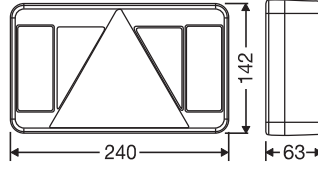

Fastening Bolts | Bağlantı Civataları

Order Number | Sipariş Kodu

Left
Sol

Socket Type
Bağlantı Tipi

Right
Sağ

0100LL51

With Gromet & Cable (30 cm)

0100LR51

40 pcs Adet
41x58x53 cm
~31,3 kg

0100LL74

AMP Socket Type

0100LR74

40 pcs Adet
41x58x53 cm
~26 kg

Only Lens | Sadece Cam

0100CL

0100CR

40 pcs Adet
80x39x44 cm
~10,8 kg