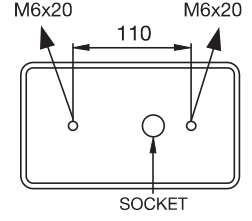

0100

Multifunction Tail Lamp

Çok Fonksiyonlu Kuyruk Lambası

Functions Reverse, Stop, Position, Reflector, Rear Fog, Indicator, Num. Plate

Fonksiyonlar Geri Vites, Stop, Pozisyon, Reflektör, Arka Sis, Sinyal, Plaka

Fastening Bolts | Bağlantı Civataları

Order Number | Sipariş Kodu

Left
Sol

Socket Type
Bağlantı Tipi

Right
Sağ

0100LL51

With Gromet & Cable (30 cm)

0100LR51

40 pcs Adet
41x58x53 cm
~31,3 kg

0100LL74

AMP Socket Type

0100LR74

40 pcs Adet
41x58x53 cm
~26 kg

Only Lens | Sadece Cam

0100CL

0100CR