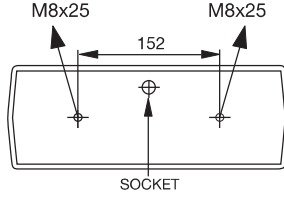

Multifunction Tail Lamp

Çok Fonksiyonlu Kuyruk Lambası

0182

Functions Reverse, Stop, Position, Indicator

Fonksiyonlar Geri Vites, Stop, Pozisyon, Sinyal

Fastening Bolts | Bağlantı Civataları

Order Number | Sipariş Kodu

0182LU60

36 pcs Adet
43x82x36,5 cm
~20,5 kg

Only Lens | Sadece Cam

0182CU

40 pcs Adet
28,5x54x34,5 cm
~6,4 kg

Functions Reverse, Stop, Position, Indicator

Fonksiyonlar Geri Vites, Stop, Pozisyon, Sinyal

Fastening Bolts | Bağlantı Civataları

Order Number | Sipariş Kodu

0214LU60

36 pcs Adet
43x82x36,5 cm
~23,8 kg

Only Lens | Sadece Cam

0214CU

100 pcs Adet
41x48x48 cm
~17 kg