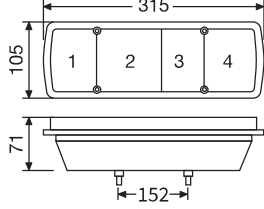

Multifunction Tail Lamp

Çok Fonksiyonlu Kuyruk Lambası

0182

Functions Reverse, Stop, Position, Indicator

Fonksiyonlar Geri Vites, Stop, Pozisyon, Sinyal

Fastening Bolts | Bağlantı Civataları

Order Number | Sipariş Kodu

0182LU60

36 pcs Adet
43x82x36,5 cm
~20,5 kg

Only Lens | Sadece Cam

0182CU

40 pcs Adet
28,5x54x34,5 cm
~6,4 kg

Functions Reverse, Stop, Position, Indicator

Fonksiyonlar Geri Vites, Stop, Pozisyon, Sinyal

Fastening Bolts | Bağlantı Civataları

Order Number | Sipariş Kodu

0214LU60

36 pcs Adet
43x82x36,5 cm
~23,8 kg

Only Lens | Sadece Cam

0214CU

100 pcs Adet
41x48x48 cm
~17 kg