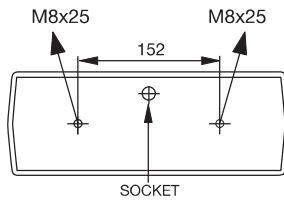

0182LU60

36 pcs Adet
43x82x36,5 cm
~20,5 kg

Only Lens | Sadece Cam

0182CU

40 pcs Adet
28,5x54x34,5 cm
~6,4 kg

Functions Reverse, Stop, Position, Indicator

Fonksiyonlar Geri Vites, Stop, Pozisyon, Sinyal

Fastening Bolts | Bağlantı Civataları

Order Number | Sipariş Kodu

0214LU60

36 pcs Adet
43x82x36,5 cm
~23,8 kg

Only Lens | Sadece Cam

0214CU

100 pcs Adet
41x48x48 cm
~17 kg