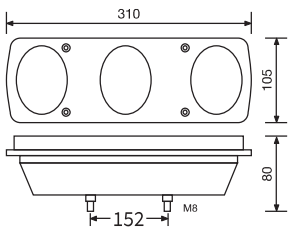

0182LU60

36 pcs Adet
43x82x36,5 cm
~20,5 kg

Only Lens | Sadece Cam

0182CU

40 pcs Adet
28,5x54x34,5 cm
~6,4 kg

Functions Reverse, Stop, Position, Indicator

Fonksiyonlar Geri Vites, Stop, Pozisyon, Sinyal

Fastening Bolts | Bağlantı Civataları

Order Number | Sipariş Kodu

0214LU60

36 pcs Adet
43x82x36,5 cm
~23,8 kg

Only Lens | Sadece Cam

0214CU

100 pcs Adet
41x48x48 cm
~17 kg