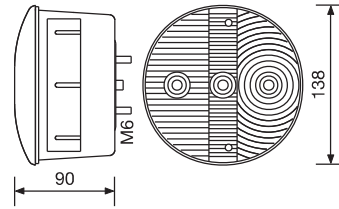

Order Number | Sipariş Kodu

Left Sol	Socket Type Bağlantı Tipi	Right Sağ	
0221LL60	With Gromet	0221LR60	24 pcs Adet 80x39x44 cm ~21 kg
0221LL61	With Gromet & Cable (30 cm)	0221LR61	24 pcs Adet 80x39x44 cm ~22 kg

Only Lens | Sadece Cam

0221CUSB

20 pcs Adet 27x29x46 cm ~6,2 kg

Fastening Bolts | Bağlantı Civataları

Hamburger Type Rear Lamp Hamburger Tip Arka Lamba

Order Number | Sipariş Kodu

Left Sol	Right Sağ
0021LL	0021LR
40 pcs Adet	42x57x35 cm ~15,15 kg

*Left lamp includes numberplate functions.

Caravan Lamp | Karavan Lambası

Order Number | Sipariş Kodu

Left Sol	Right Sağ
0076LLSK60	0076LRSK60
100 pcs Adet	42x57x35 cm ~20,08 kg

*Right lamp includes numberplate functions.