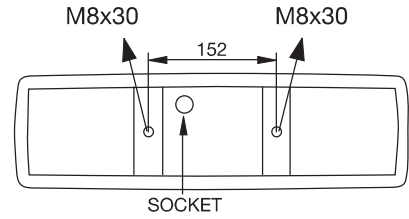

Order Number | Sipariş Kodu

Left Sol	Socket Type Bağlantı Tipi	Right Sağ	
0221LL60	With Gromet	0221LR60	24 pcs Adet 80x39x44 cm ~21 kg
0221LL61	With Gromet & Cable (30 cm)	0221LR61	24 pcs Adet 80x39x44 cm ~22 kg

Only Lens | Sadece Cam

0221CUSB

20 pcs Adet 27x29x46 cm ~6,2 kg

Fastening Bolts | Bağlantı Civataları

Hamburger Type Rear Lamp Hamburger Tip Arka Lamba

Order Number | Sipariş Kodu

Left Sol	Right Sağ
0021LL	0021LR
40 pcs Adet	42x57x35 cm ~15,15 kg

*Left lamp includes numberplate functions.

Caravan Lamp | Karavan Lambası

Order Number | Sipariş Kodu

Left Sol	Right Sağ
0076LLSK60	0076LRSK60
100 pcs Adet	42x57x35 cm ~20,08 kg

*Right lamp includes numberplate functions.