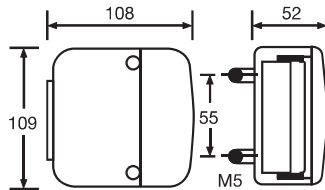

Order Number | Sipariş Kodu

Left Sol	Socket Type Bağlantı Tipi	Right Sağ	
0221LL60	With Gromet	0221LR60	24 pcs Adet 80x39x44 cm ~21 kg
0221LL61	With Gromet & Cable (30 cm)	0221LR61	24 pcs Adet 80x39x44 cm ~22 kg

Only Lens | Sadece Cam

0221CUSB

20 pcs Adet 27x29x46 cm ~6,2 kg

Fastening Bolts | Bağlantı Civataları

Hamburger Type Rear Lamp Hamburger Tip Arka Lamba

Order Number | Sipariş Kodu

Left Sol	Right Sağ
0021LL	0021LR
40 pcs Adet	42x57x35 cm ~15,15 kg

*Left lamp includes numberplate functions.

Caravan Lamp | Karavan Lambası

Order Number | Sipariş Kodu

Left Sol	Right Sağ
0076LLSK60	0076LRSK60
100 pcs Adet	42x57x35 cm ~20,08 kg

*Right lamp includes numberplate functions.