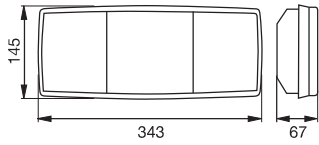

0029LLSK60 - 0029LLSB60

Order Number | Sipariş Kodu

Left
Sol

0029LLSK60

Right
Sağ

0029LRB60

30 pcs Adet
43x82x36,5 cm
~20,2 kg

Only Lens | Sadece Cam

0029CUSK

30 pcs Adet
30x43x38 cm
~8,5 kg

0029CUSB

30 pcs Adet
30x43x38 cm
~8,5 kg