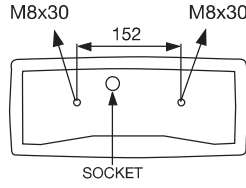

Multifunction Tail Lamp

0029

Çok Fonksiyonlu Kuyruk Lambası

Functions Reverse, Stop, Position, Rear Fog, Indicator, Num. Plate**Fonksiyonlar** Geri Vites, Stop, Pozisyon, Arka Sis, Sinyal, Plaka

Fastening Bolts | Bağlantı Civataları

0029LLSK60 - 0029LLSB60

Order Number | Sipariş Kodu

Left
Sol

0029LLSK60

Right
Sağ

0029LRB60

30 pcs Adet
43x82x36,5 cm
~20,2 kg

Only Lens | Sadece Cam

0029CUSK

30 pcs Adet
30x43x38 cm
~8,5 kg

0029CUSB

30 pcs Adet
30x43x38 cm
~8,5 kg