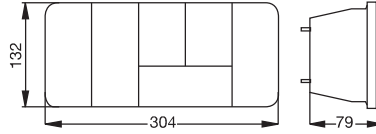

Order Number | Sipariş Kodu

Left Sol	Socket Type Bağlantı Tipi	Right Sağ	
<b>0153LLSK71</b>	Iveco Socket Type 	<b>0153LRSB71</b>	10 pcs Adet 23x70x31,5 cm ~9,5 kg
<b>0153LLSK61</b>	With Gromet and Cable (30 cm) 	<b>0153LRSB61</b>	18 pcs Adet 43x57x35 cm ~9,5 kg
<b>0153LLSK74</b>	AMP Socket Type 	<b>0153LRSB74</b>	18 pcs Adet 43x57x35 cm ~9,5 kg

Only Lens | Sadece Cam

**0153CLSK**

**0153CRSB**

40 pcs Adet  
28,5x54x34,5 cm  
~10 kg