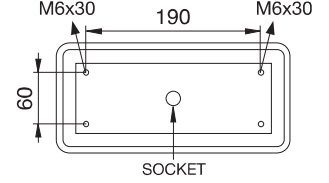

0153

Multifunction Tail Lamp

Çok Fonksiyonlu Kuyruk Lambası

**Functions** Reverse, Stop, Position, Reflector, Indicator

**Fonksiyonlar** Geri Vites, Stop, Pozisyon, Reflektör, Sinyal

Fastening Bolts | Bağlantı Civataları

Order Number | Sipariş Kodu

Left Sol	Socket Type Bağlantı Tipi	Right Sağ	
<b>0153LLSK71</b>	Iveco Socket Type 	<b>0153LRSB71</b>	10 pcs Adet 23x70x31,5 cm ~9,5 kg
<b>0153LLSK61</b>	With Gromet and Cable (30 cm) 	<b>0153LRSB61</b>	18 pcs Adet 43x57x35 cm ~9,5 kg
<b>0153LLSK74</b>	AMP Socket Type 	<b>0153LRSB74</b>	18 pcs Adet 43x57x35 cm ~9,5 kg

Only Lens | Sadece Cam

**0153CLSK**

**0153CRSB**

40 pcs Adet  
28,5x54x34,5 cm  
~10 kg