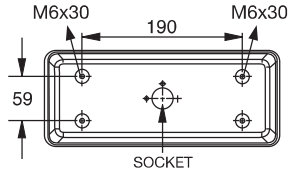

## Çok Fonksiyonlu Kuyruk Lambası

0294

**Functions** Stop, Position, Indicator, Reverse, Rear Fog, Reflector**Fonksiyonlar** Stop, Pozisyon, Sinyal, Geri Vites, Arka Sis, Reflektör

0294LLSB74 - 0294LLBB74

Fastening Bolts | Bağlantı Civataları

Order Number | Sipariş Kodu

Left  
Sol

0294LL74SB

Right  
Sağ

0294LR74SB

Left  
Sol

0294LL74BB

Right  
Sağ

0294LR74BB

20 pcs Adet  
41,5x56,5x42,5 cm  
~16,8 kg20 pcs Adet  
41,5x56,5x42,5 cm  
~16,8 kg

Only Lens | Sadece Cam

0294CLSB

0294CRSB

0294CUB

40 pcs Adet  
28,5x54x34,5 cm  
~9,8 kg40 pcs Adet  
28,5x54x34,5 cm  
~9,8 kg