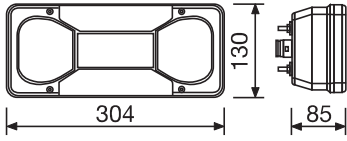

## Çok Fonksiyonlu Kuyruk Lambası

0294

**Functions** Stop, Position, Indicator, Reverse, Rear Fog, Reflector**Fonksiyonlar** Stop, Pozisyon, Sinyal, Geri Vites, Arka Sis, Reflektör

0294LLSB74 - 0294LLBB74

Fastening Bolts | Bağlantı Civataları

Order Number | Sipariş Kodu

Left  
Sol

0294LL74SB

Right  
Sağ

0294LR74SB

Left  
Sol

0294LL74BB

Right  
Sağ

0294LR74BB

20 pcs Adet  
41,5x56,5x42,5 cm  
~16,8 kg20 pcs Adet  
41,5x56,5x42,5 cm  
~16,8 kg

Only Lens | Sadece Cam

0294CLSB

0294CRSB

0294CUB

40 pcs Adet  
28,5x54x34,5 cm  
~9,8 kg40 pcs Adet  
28,5x54x34,5 cm  
~9,8 kg