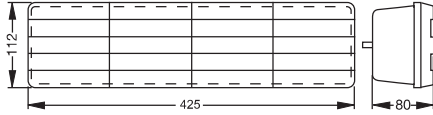

Multifunction Tail Lamp

0195

Çok Fonksiyonlu Kuyruk Lambası

Functions Stop, Position, Indicator, Reverse, Rear Fog, Reflector

Fonksiyonlar Stop, Pozisyon, Sinyal, Geri Vites, Arka Sis, Reflektör