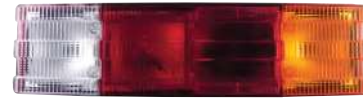

Multifunction Tail Lamp

0195

Çok Fonksiyonlu Kuyruk Lambası

Functions Stop, Position, Indicator, Reverse, Rear Fog, Reflector**Fonksiyonlar** Stop, Pozisyon, Sinyal, Geri Vites, Arka Sis, Reflektör

Order Number | Sipariş Kodu

Left
Sol

0195LLSK60

Right
Sağ

0195LRSB60

15 pcs Adet
27x60x43,5 cm
~13,5 kg

Only Lens | Sadece Cam

0195CUSK

0195CUSB