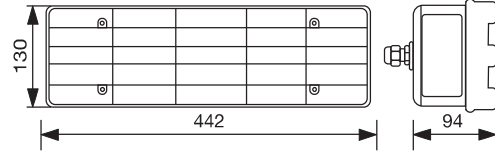

0284

Multifunction Tail Lamp

Çok Fonksiyonlu Kuyruk Lambası

Functions Stop, Side Marker, Position, Rear Fog, Indicator, Reverse

Fonksiyonlar Stop, Yan Marker, Pozisyon, Arka Sis, Sinyal, Geri Vites

Order Number | Sipariş Kodu

Socket Type
Bağlantı Tipi

0284LU51 Universal Gromet with Cable (60 cm)

14 pcs Adet
41x80x47 cm
~20,3 kg

0284LU60 With Gromet

14 pcs Adet
41x80x47 cm
~19,4 kg

0284LU61 With Gromet & Cable (30 cm)

14 pcs Adet
41x80x47 cm
~20,4 kg

0284LU78 Iveco Socket Type

14 pcs Adet
41x80x47 cm
~14,4 kg

0284LU79 With Socket and Cable (190 cm)

14 pcs Adet
41x80x47 cm
~23,2 kg

Only Lens | Sadece Cam

0284CU

30 pcs Adet
28x55x49 cm
~11,6 kg

Fastening Bolts | Bağlantı Civataları