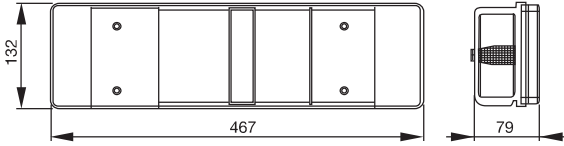

Multifunction Tail Lamp

0030

Çok Fonksiyonlu Kuyruk Lambası

Functions Reverse, End-Outline Marker, Stop, Side Marker, Position, Reflector, Rear Fog, Indicator, Num. Plate

Fonksiyonlar Geri Vites, Uç Yan Marker, Stop, Yan Marker, Pozisyon, Reflektör, Sinyal, Arka Sis, Plaka

Order Number | Sipariş Kodu

Left Sol	Socket Type Bağlantı Tipi	Right Sağ	
0030LL50 Universal Gromet		0030LR50	14 pcs Adet 29x82,5x49,5 cm ~17,8 kg
0030LL51 Universal Socket with Cable (60 cm)		0030LR51	14 pcs Adet 29x82,5x49,5 cm ~18,2 kg
0030LL60 With Gromet Socket		0030LR60	14 pcs Adet 29x82,5x49,5 cm ~16,9 kg
0030LL61 With Gromet Socket and Cable (30 cm)		0030LR61	14 pcs Adet 29x82,5x49,5 cm ~17,9 kg

Only Lens | Sadece Cam

0030CU

30 pcs Adet
28x41x51 cm
~10,5 kg

Fastening Bolts | Bağlantı Civataları