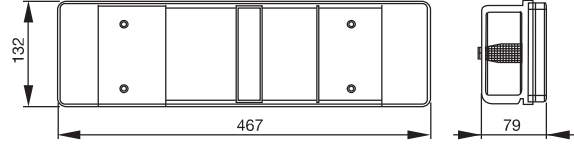

0030

Multifunction Tail Lamp

Çok Fonksiyonlu Kuyruk Lambası

**Functions** Reverse, End-Outline Marker, Stop, Side Marker, Position, Reflector, Rear Fog, Indicator, Num. Plate

**Fonksiyonlar** Geri Vites, Uç Yan Marker, Stop, Yan Marker, Pozisyon, Reflektör, Sinyal, Arka Sis, Plaka

Order Number | Sipariş Kodu

Left Sol	Socket Type Bağlantı Tipi	Right Sağ	
<b>0030LL71</b>	Iveco Socket Type	<b>0030LR71</b>	14 pcs Adet 29x82,5x49,5 cm ~18 kg
<b>0030LL72</b>	Schlemmer Socket Type	<b>0030LR72</b>	14 pcs Adet 29x82,5x49,5 cm ~17,7 kg
<b>0030LL73</b>	Austrian Blade Socket Type	<b>0030LR73</b>	14 pcs Adet 29x82,5x49,5 cm ~17,9 kg
<b>0030LL74</b>	AMP Socket Type	<b>0030LR74</b>	14 pcs Adet 29x82,5x49,5 cm ~17,6 kg
<b>0030LL75</b>	DAF Socket Type	<b>0030LR75</b>	14 pcs Adet 29x82,5x49,5 cm ~17,9 kg

Only Lens | Sadece Cam

**0030CU**

30 pcs Adet  
28x41x51 cm  
~10,5 kg

Fastening Bolts | Bağlantı Civataları

For 0030LL71  
(Iveco Type)