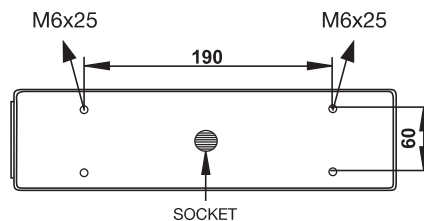

Order Number | Sipariş Kodu

Left Sol	Socket Type Bağlantı Tipi	Right Sağ	
<b>0030LL71</b>	Iveco Socket Type	<b>0030LR71</b>	14 pcs Adet 29x82,5x49,5 cm ~18 kg
<b>0030LL72</b>	Schlemmer Socket Type	<b>0030LR72</b>	14 pcs Adet 29x82,5x49,5 cm ~17,7 kg
<b>0030LL73</b>	Austrian Blade Socket Type	<b>0030LR73</b>	14 pcs Adet 29x82,5x49,5 cm ~17,9 kg
<b>0030LL74</b>	AMP Socket Type	<b>0030LR74</b>	14 pcs Adet 29x82,5x49,5 cm ~17,6 kg
<b>0030LL75</b>	DAF Socket Type	<b>0030LR75</b>	14 pcs Adet 29x82,5x49,5 cm ~17,9 kg

Only Lens | Sadece Cam

**0030CU**

30 pcs Adet  
28x41x51 cm  
~10,5 kg

Fastening Bolts | Bağlantı Civataları

For 0030LL71  
(Iveco Type)