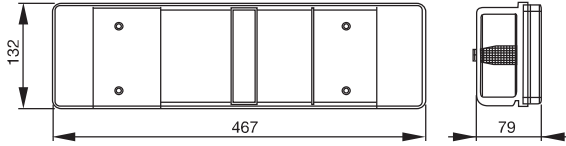

Multifunction Tail Lamp

0030

Çok Fonksiyonlu Kuyruk Lambası

Functions Reverse, End-Outline Marker, Stop, Side Marker, Position, Reflector, Rear Fog, Indicator, Num. Plate

Fonksiyonlar Geri Vites, Uç Yan Marker, Stop, Yan Marker, Pozisyon, Reflektör, Sinyal, Arka Sis, Plaka

Order Number | Sipariş Kodu

Left Sol	Socket Type Bağlantı Tipi	Right Sağ	
0030LL601 US Gromet Type			0030LR601 14 pcs Adet 29x82,5x49,5 cm ~16,9 kg
0030LL611 US Gromet and Cable (30 cm)			0030LR611 14 pcs Adet 29x82,5x49,5 cm ~17,9 kg
0030LL602 SE Gromet Type			0030LR602 14 pcs Adet 29x82,5x49,5 cm ~16,9 kg
0030LL612 SE Gromet and Cable (30 cm)			0030LR612 14 pcs Adet 29x82,5x49,5 cm ~18 kg

Only Lens | Sadece Cam

**0030CU**

30 pcs Adet
28x41x51 cm
~10,5 kg

Fastening Bolts | Bağlantı Civataları