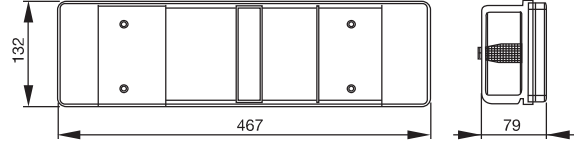

0030

Multifunction Tail Lamp

Çok Fonksiyonlu Kuyruk Lambası

Functions Reverse, End-Outline Marker, Stop, Side Marker, Position, Reflector, Rear Fog, Indicator, Num. Plate

Fonksiyonlar Geri Vites, Uç Yan Marker, Stop, Yan Marker, Pozisyon, Reflektör, Sinyal, Arka Sis, Plaka

Order Number | Sipariş Kodu

Left Sol	Socket Type Bağlantı Tipi	Right Sağ	
0030LL744 SE Type AMP		0030LR744	14 pcs Adet 29x82,5x49,5 cm ~17,6 kg
0030LL741 US Type AMP		0030LR741	14 pcs Adet 29x82,5x49,5 cm ~17,2 kg
0030LL742 SE Type AMP		0030LR742	14 pcs Adet 29x82,5x49,5 cm ~17,8 kg
0030LL501 US Universal Socket		0030LR501	14 pcs Adet 29x82,5x49,5 cm ~16,9 kg
0030LL511 US Universal Socket and Cable (60 cm)		0030LR511	14 pcs Adet 29x82,5x49,5 cm ~18,4 kg

Only Lens | Sadece Cam

0030CU

30 pcs Adet
28x41x51 cm
~10,5 kg

Fastening Bolts | Bağlantı Civataları