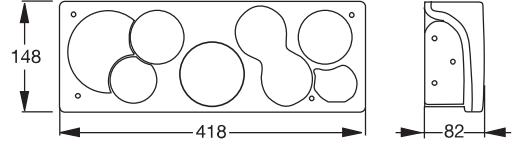

0302

Multifunction Tail Lamp

Çok Fonksiyonlu Kuyruk Lambası

<b>Functions</b>	Reverse, End Outline Marker, Stop, Side Marker, Position, Reflector, Rear Fog, Indicator, Num. Plate
<b>Fonksiyonlar</b>	Geri Vites, Uç Yan Marker, Stop, Yan Marker, Pozisyon, Reflektör, Sinyal, Arka Sis, Plaka

Order Number | Sipariş Kodu

Left  
Sol

Right  
Sağ

0302LL73Q2

0302LR73Q2

13 pcs Adet  
40x59x43 cm  
~17,9 kg

Only Lens | Sadece Cam

0302CL

0351CR

50 pcs Adet  
49,5x58x58 cm  
~20,9 kg

Fastening Bolts | Bağlantı Civataları