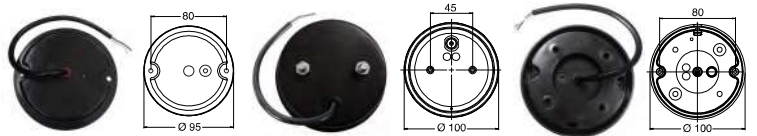

12/24V

MRC Bus Tail Indicator Lamp with Cable (12 LEDs)
MRC Kablolu Otobüs Arka Sinyal Lambası (12 Ledli)

Order Number Sipariş Kodu		
With Cable Kablolu	Assembly Base Montaj Plastikli	Connector Base Bağlantı Plastikli
0391LUS25	0391LUS25-M	0391LUS25-B
	32 pcs Adet	29x40x23 cm ~4 kg

E9 LED EMC ECE R10 IP69K

Cable Length
Kablo Uzunluğu
25 cm

12/24V

MRC Bus Tail Stop-Position Lamp with Cable (12 LEDs)
MRC Kablolu Otobüs Stop ve Pozisyon Lambası (12 Ledli)

Order Number Sipariş Kodu		
With Cable Kablolu	Assembly Base Montaj Plastikli	Connector Base Bağlantı Plastikli
0392LUK25	0392LUK25-M	0392LUK25-B
	32 pcs Adet	29x40x23 cm ~4 kg

E9 LED EMC ECE R10 IP69K

12/24V

MRC Bus Reverse Lamp with Cable (12 LEDs)
MRC Kablolu Otobüs Geri Vites Lambası (12 Ledli)

Order Number Sipariş Kodu		
With Cable Kablolu	Assembly Base Montaj Plastikli	Connector Base Bağlantı Plastikli
0394LUB25	0394LUB25-M	0394LUB25-B
	32 pcs Adet	29x40x23 cm ~4 kg

E9 LED EMC ECE R10 IP69K

12/24V

MRC Bus Fog Lamp with Cable (12 LEDs)
MRC Kablolu Otobüs Arka Sis Lambası (12 Ledli)

Order Number Sipariş Kodu		
With Cable Kablolu	Assembly Base Montaj Plastikli	Connector Base Bağlantı Plastikli
0395LUK25	0395LUK25-M	0395LUK25-B
	32 pcs Adet	29x40x23 cm ~4 kg