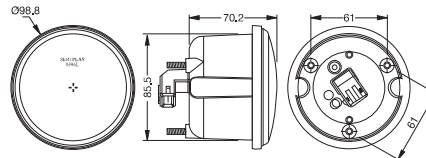

QSK55-STŞ

12/24V

32 pcs Adet
29x40x23 cm
~4 kg

E9 LED EMC ECE R10 IP69K

MRC Bus Tail Fog Lamp (12 LEDs)
MRC Otobüs Arka Sis Lambası (12 Ledli)

Order Number | Sipariş Kodu Connector Set

0396LUK-1

QSK55-STŞ

12/24V

56 pcs Adet
43x71x22 cm
~10,5 kg

E9 LED EMC ECE R10 IP69K