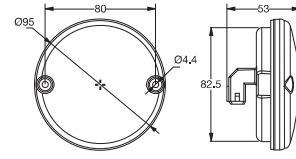

MRC Bus Tail Indicator Lamp (12 LEDs)
MRC Otobüs Arka Sinyal Lambası (12 Ledli)

Order Number | Sipariş Kodu Connector Set

0391LUS-K

QSK55-STŞ

12/24V

32 pcs Adet
29x40x23 cm
~4 kg

E9 LED EMC ECE R10 IP69K

MRC Bus Tail Stop-Position Lamp (12 LEDs)
MRC Otobüs Arka Stop ve Pozisyon Lambası (12 Ledli)

Order Number | Sipariş Kodu Connector Set

0392LUK-K

QSK56-STŞ

12/24V

32 pcs Adet
29x40x23 cm
~4 kg

E9 LED EMC ECE R10 IP69K

MRC Bus Reverse Lamp (12 LEDs)
MRC Otobüs Geri Vites Lambası (12 Ledli)

Order Number | Sipariş Kodu Connector Set

12/24V

56 pcs Adet
43x71x22 cm
~10,5 kg

E9 LED EMC ECE R10 IP69K