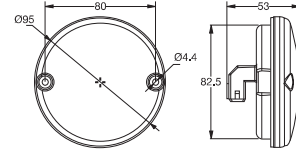

MRC Bus Tail Indicator Lamp (12 LEDs)
MRC Otobüs Arka Sinyal Lambası (12 Ledli)

Order Number | Sipariş Kodu Connector Set

0391LUS-K

QSK55-STŞ

12/24V

32 pcs Adet
29x40x23 cm
~4 kg

E9 LED EMC ECE R10 IP69K

MRC Bus Tail Stop-Position Lamp (12 LEDs)
MRC Otobüs Arka Stop ve Pozisyon Lambası (12 Ledli)

Order Number | Sipariş Kodu Connector Set

0392LUK-K

QSK56-STŞ

12/24V

32 pcs Adet
29x40x23 cm
~4 kg

E9 LED EMC ECE R10 IP69K

MRC Bus Reverse Lamp (12 LEDs)
MRC Otobüs Geri Vites Lambası (12 Ledli)

Order Number | Sipariş Kodu Connector Set

12/24V

56 pcs Adet
43x71x22 cm
~10,5 kg

E9 LED EMC ECE R10 IP69K