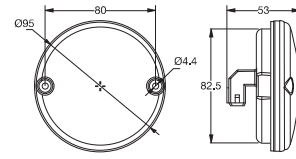

32 pcs Adet
29x40x23 cm
~4 kg

E9 LED EMC ECE R10 IP69K

MRC Bus Reverse Lamp (12 LEDs)
MRC Otobüs Geri Vites Lambası (12 Ledli)

Order Number | Sipariş Kodu Connector Set

0394LUB-K

QSK55-STŞ

12/24V