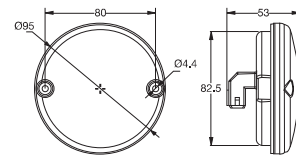

32 pcs Adet
29x40x23 cm
~4 kg

E9 LED EMC ECE R10 IP69K

MRC Bus Tail Fog Lamp (12 LEDs)
MRC Otobüs Arka Sis Lambası (12 Ledli)

Order Number | Sipariş Kodu Connector Set

0395LUK-K

QSK55-STŞ

12/24V