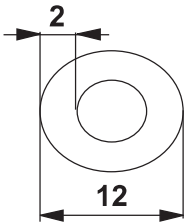

Inner Ø 70 mm  
İç Çap 70 mm  
Hose thickness  
Hortum Kalınlığı

POLYURETHANE (TPU)   POLİÜRETAN (TPU)	Turns	Colors	Tip guard	Thread	Metal Conn.	Brass Conn.
	Spir	Renk	Uç Koruması	Rakor	Metal Konnektör	Pirinç Konnektör
	19	●	Spring Yay	M22	<b>F3128HKW22MT</b>	<b>F3128HKW22PR</b>
	19	●	Spring Yay	M16	<b>F3128HKW16MT</b>	<b>F3128HKW16PR</b>
	19	●	Spring Yay	M22	<b>F3128HSW22MT</b>	<b>F3128HSW22PR</b>
	19	●	Spring Yay	M16	<b>F3128HSW16MT</b>	<b>F3128HSW16PR</b>
	22	●	Red Plastic  Kırmızı Plastik	M22	<b>F3128HZK22MT</b>	<b>F3128HZK22PR</b>
	22	●	Red Plastic  Kırmızı Plastik	M16	<b>F3128HZK16MT</b>	<b>F3128HZK16PR</b>
	22	●	Yellow Plastic  Sarı Plastik	M22	<b>F3128HZZ16MT</b>	<b>F3128HZZ16PR</b>
	22	●	Yellow Plastic  Sarı Plastik	M16	<b>F3128HZZ16MT</b>	<b>F3128HZZ16PR</b>
	30	●	Blue Plastic  Mavi Plastik	M22	<b>F3128HZZ22MT</b>	<b>F3128HZZ22PR</b>
	30	●	Blue Plastic  Mavi Plastik	M16	<b>F3128HZZ16MT</b>	<b>F3128HZZ16PR</b>
30	●	Spring Yay	M16	<b>F3128HZZ16MT</b>	<b>F3128HZZ16PR</b>	

Big Hose Inner Diameter 70 mm  
Büyük Hortum İç Çapı 70 mm  
Small Hose Inner Diameter 55 mm  
Küçük Hortum İç Çapı 55 mm  
Hose thickness  
Hortum Kalınlığı

POLYURETHANE (TPU)   POLİÜRETAN (TPU)	Turns	Colors	Tip guard	Thread	Metal Conn.	Brass Conn.
	22	● / ●	Spring Yay	M22	<b>F3129HSKW22MT</b>	<b>F3129HSKW22PR</b>
	22	● / ●	Spring Yay	M16	<b>F3129HSKW16MT</b>	<b>F3129HSKW16PR</b>
	22	● / ●	Spring Yay	M22	<b>F3129HZZ22MT</b>	<b>F3129HZZ22PR</b>
	22	● / ●	Spring Yay	M16	<b>F3129HZZ16MT</b>	<b>F3129HZZ16PR</b>
	22	● / ●	Red/Yellow Plastic Kırmızı/Sarı Plastik	M22	<b>F3129HZZ22MT</b>	<b>F3129HZZ22PR</b>
	22	● / ●	Red/Yellow Plastic Kırmızı/Sarı Plastik	M16	<b>F3129HZZ16MT</b>	<b>F3129HZZ16PR</b>
	22	● / ●	Black/Yellow Plastic Siyah/Sarı Plastik	M22	<b>F3129HZZ22MT</b>	<b>F3129HZZ22PR</b>
	22	● / ●	Black/Yellow Plastic Siyah/Sarı Plastik	M16	<b>F3129HZZ16MT</b>	<b>F3129HZZ16PR</b>